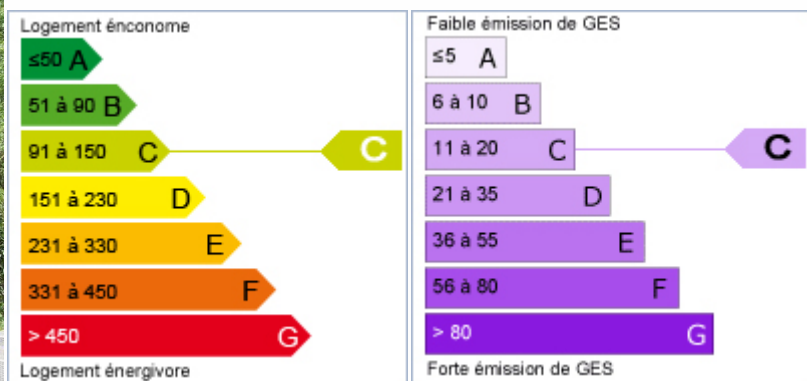

Maison à vendre sur Saint Remy de Provence

3 435 000 €

Réf annonce :
9726DHI282DHI282

DOMAINE D'EXCEPTION

Descriptif

C'est de l'une des plus belles vues de la région que nous vous proposons cette propriété d'exception d'un peu plus d'un hectare entièrement clôturée, posée à flanc de colline en zone protégée et située à quelques kilomètres du centre de Saint Rémy de Provence. Dès le portail passé, la magie s'opère : la beauté, la tranquillité et l'histoire du lieu vous émerveilleront. La majestueuse bâtisse du XIVème siècle de 1.000 m² entièrement rénovée avec ses différents salons, son spacieux séjour avec cheminée donnant sur une grande et belle terrasse, son patio ombragé, ses 13 grandes chambres avec chacune sa salle de bain et WC, vous permettront d'acquérir une maison de famille exceptionnelle ou bien de vivre une expérience d'hôtellerie-restaurant hors norme. Pierre et Cathy, vos Conseillers indépendants Dr House Immo à votre écoute au 06 76 08 76 06 et au 06 84 16 46 45

Informations générales

Pieces : 20
Nombre de chambres : 13
Surface terrain : 10 830 m²
DPE : 130 kWh/m²
Nombre de salles de bains : 13
Surface : 990 m²
GES : 15kgCO₂/m²

Note

.....

.....

.....

.....

.....

Détail des pièces