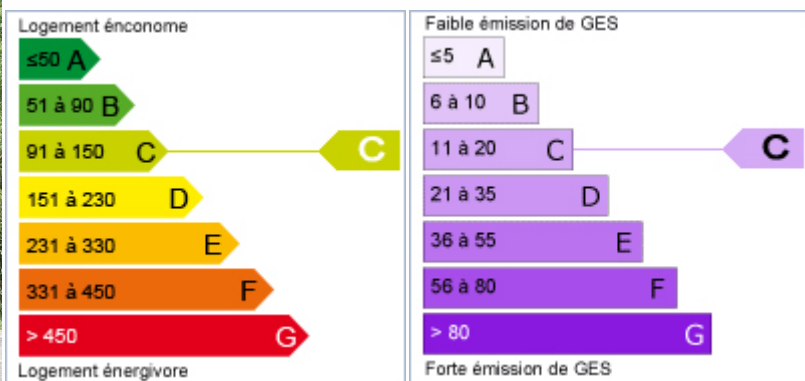

Votre contact :
Pierre GIRARD & Cathy RAULT
GIRARD
Tel : 0676087606
Mail :
cap.alpilles@drhouse-immo.com

www.drhouse-immo.com

DR HOUSE-IMMO
SPÉCIALISTE IMMOBILIER

Maison à vendre sur Saint Remy de Provence

3 435 000 €

Réf annonce :
9726DHI282DHI282

DOMAINE D'EXCEPTION

Descriptif

C'est de l'une des plus belles vues de la région que nous vous proposons cette propriété d'exception d'un peu plus d'un hectare entièrement clôturée, posée à flanc de colline en zone protégée et située à quelques kilomètres du centre de Saint Rémy de Provence. Dès le portail passé, la magie s'opère : la beauté, la tranquillité et l'histoire du lieu vous émerveilleront. La majestueuse bâtisse du XIVème siècle de 1.000 m² entièrement rénovée avec ses différents salons, son spacieux séjour avec cheminée donnant sur une grande et belle terrasse, son patio ombragé, ses 13 grandes chambres avec chacune sa salle de bain et WC, vous permettront d'acquérir une maison de famille exceptionnelle ou bien de vivre une expérience d'hôtellerie-restaurant hors norme. Pierre et Cathy, vos Conseillers indépendants Dr House Immo à votre écoute au 06 76 08 76 06 et au 06 84 16 46 45

Informations générales

Pieces : 20
Nombre de chambres : 13
Surface terrain : 10 830 m²
DPE : 130 kWh/m²
Nombre de salles de bains : 13
Surface : 990 m²
GES : 15kgCO₂/m²

Note

.....

.....

.....

.....

.....

Détail des pièces